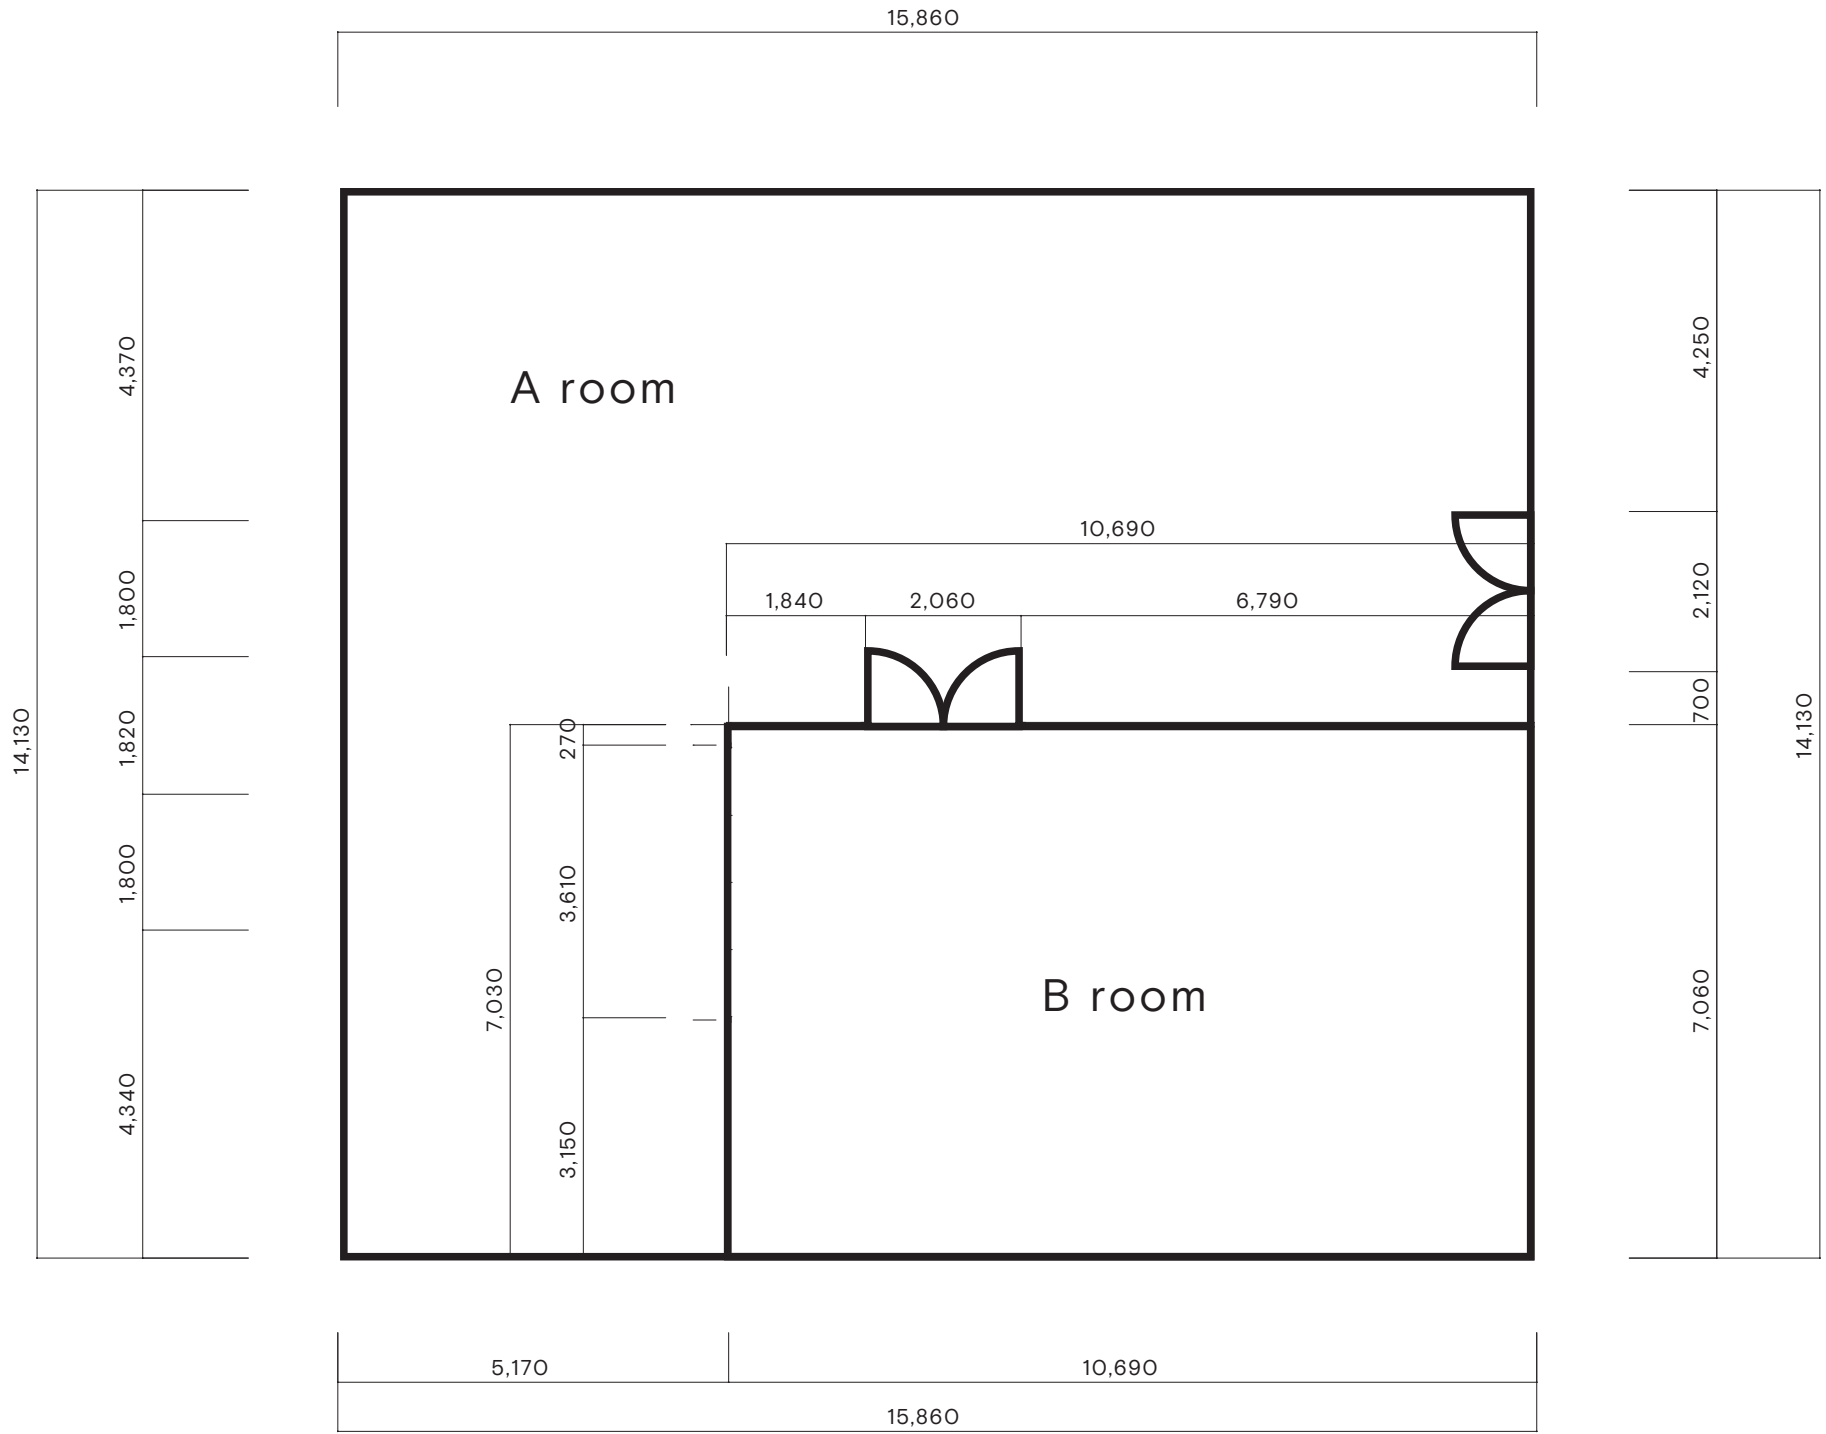

YUFFE PHOTO STUDIO

A room = 約147.9 平米

B room = 約74.4 平米

延べ床面積 = 約222.3 平米

天井高 = 1670 ~ 3513mm