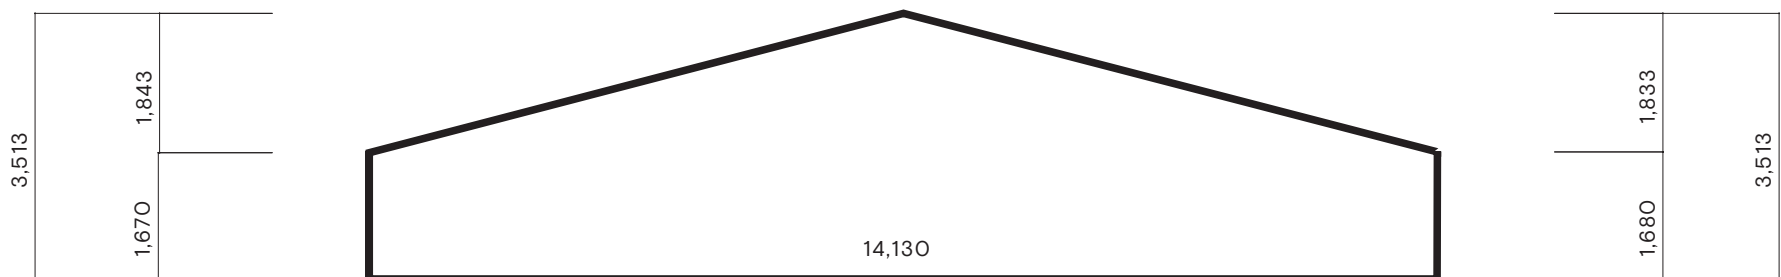

YUFFE PHOTO STUDIO

A room = 約147.9 平米

B room = 約74.4 平米

延べ床面積 = 約222.3 平米

天井高 = 1670 ~ 3513mm